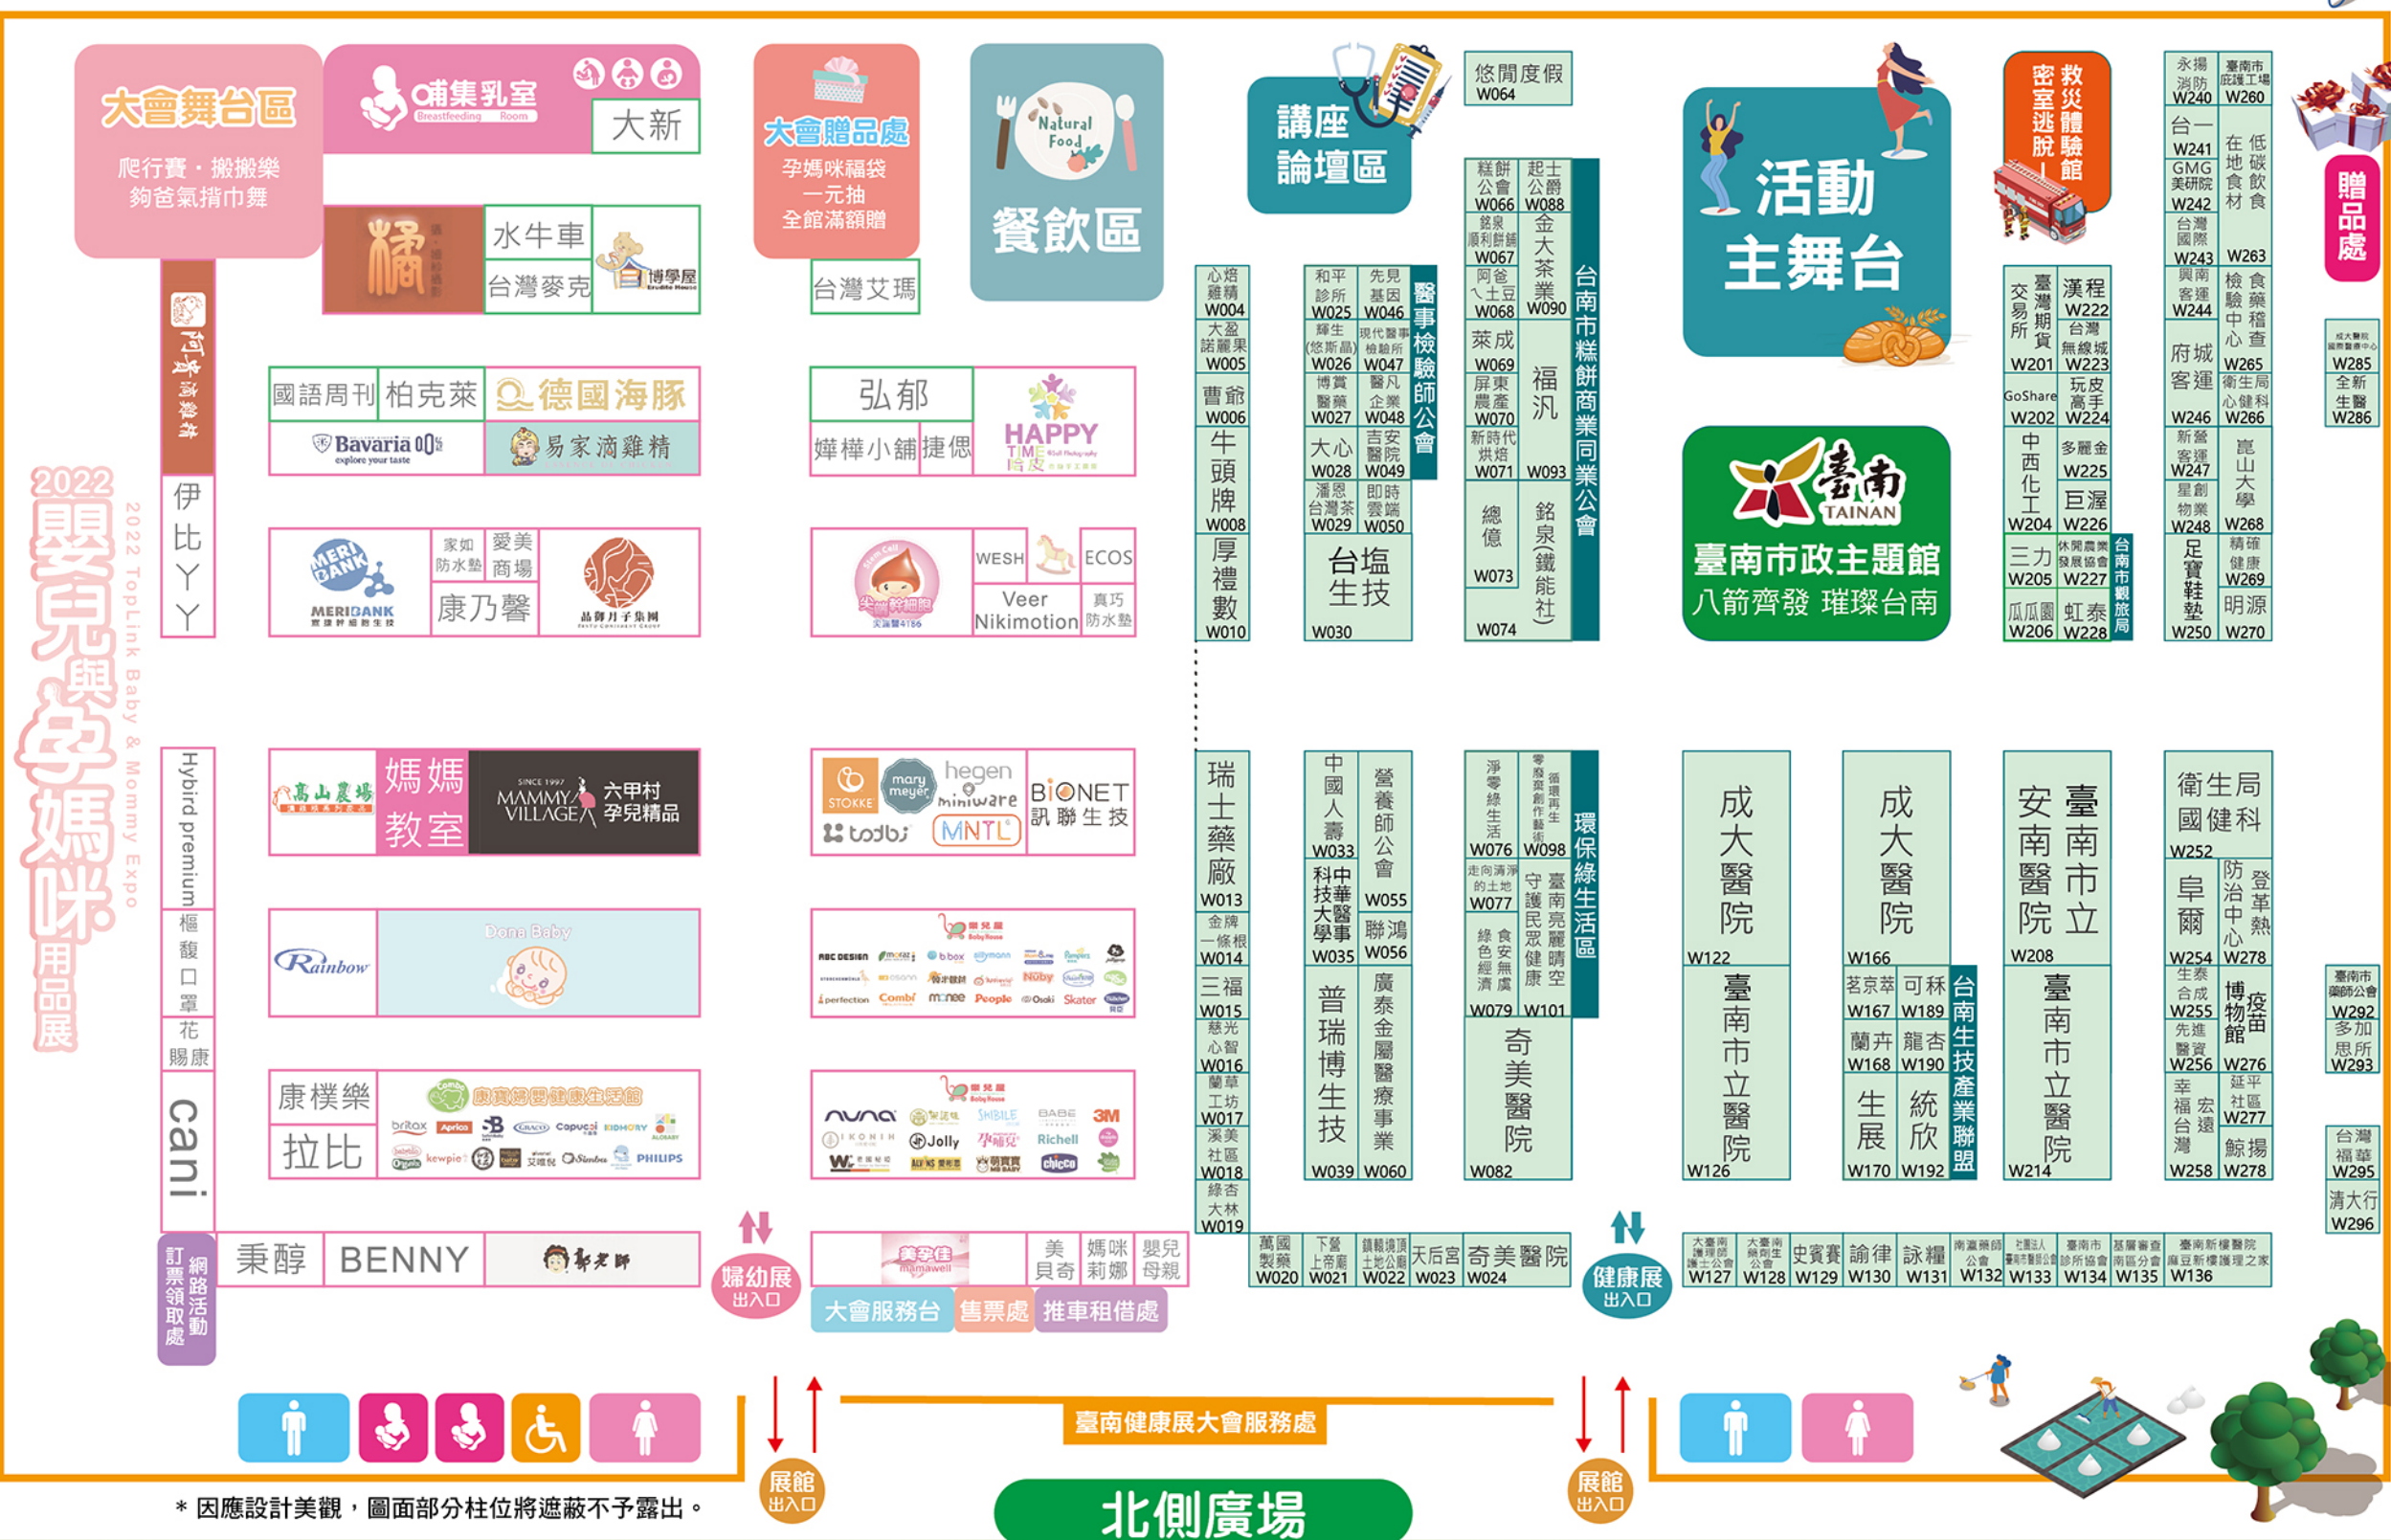

展場平面圖

翻轉台南。看健未來

時間 10:00-18:00

大臺南會展中心

大會舞台區
爬行賽·搬搬樂
夠爸氣指巾舞

哺集乳室
Breastfeeding Room
大新

大會贈品處
孕媽咪福袋
一元抽
全館滿額贈

餐飲區
Natural Food

講座論壇區

活動主舞台

救災體驗館
密室逃脫

贈品處
各式贈品
W285
全新生醫
W286

2022 嬰兒與孕媽咪用品展
2022 TopLink Baby & Mommy Expo

阿安商標特
伊比YY

Hybrid premium
樞馥口罩
花康
cani
網路活動
訂票領取處

國語周刊 柏克萊 德國海豚
Bavaria 00 易家滴雞精

MERIDANK 家如防水墊 愛美商場
康乃馨 品御月子集團

高山農場 媽媽教室
MAMMY VILLAGE 六甲村 孕兒精品

Rainbow Dona Baby

康樸樂 拉比
康寶媽嬰健康生活館

秉醇 BENNY 郭老師

弘郁 HAPPY TIME
燁樺小舖 捷恩

WESH ECOS
Veer Nikimotion 真巧防水墊

STOKKE Mary Meyer hegen BIONET
toddy miniware 訊聯生技

聯鴻 W056

普瑞博生技 W060

美孕佳 美貝奇 媽咪貝奇 嬰兒母親

大會服務台 售票處 推車租借處

心培雞精 W004
大盈 諾麗果 W005
曹爺 W006
牛頭牌 W008
厚禮數 W010

瑞士藥廠 W013
一條根 W014
三福 W015
慈心習 W016
蘭草 W017
溪美社區 W018
綠杏 W019

先見基因 W046
現代醫學檢驗所 W047
博賞醫藥 W027
大心 W028
潘恩台灣茶 W029

中國人壽 W033
科技華醫事 W035
廣泰金屬醫療事業 W060

萬國製藥 W020
下營上奇藥 W021
鎮崎項土地公廟 W022
天后宮 W023
奇美醫院 W024

悠閒度假 W064
糕餅公會 W066
起士公爵 W088
金大茶業 W090
菜成 W069
屏農產 W070
新時代烘培 W071
銘泉(鐵能社) W074

淨零綠生活 W076
走向滿淨的土地 W077
綠色經濟 W079
循環再生 發展創作藝術 W098
臺南亮麗晴空 守護民眾健康 W101
奇美醫院 W082

臺南市政主題館
八箭齊發 璀璨台南

成大醫院 W122
臺南市立醫院 W126

成大醫院 W166
臺南市立醫院 W170

臺南市立醫院 W208

衛生局 國健科 W252
登革熱防治中心 W278
疫苗博物館 W276
延平社區 W277
宏遠 W278

臺南市藥師公會 W292
多加思所 W293
台灣福華 W295
清大行 W296

* 因應設計美觀，圖面部分柱位將遮蔽不予露出。

北側廣場

展館出入口

展館出入口

臺南健康展大會服務處