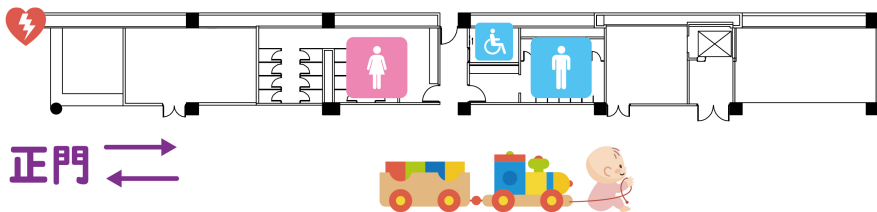

## 12/15-18 高雄展覽館

2023 Kaohsiung Baby & Mommy Expo

婦幼採購週年慶

高雄市府前鎮區成功二路39號

成功二路

高雄港

高山農場 高品質系列產品 400 402 404 406	家如貝喜 防水墊力克 410 412	馬可先生 414 416	美貝奇 418	國商 420	樂唯他 422	抱羊 424	德國海豚 426 428 430 432
401 403	WESH 獨角獸先生 300 302	405 407	捷德 媽咪莉娜 304 306 308	one class 厚禮數 310 312	Bendi 314 316 318	411 413	415 417 419 421
301 303 305 307 309 311 313	拉比 恰恰免鞋 Benny Besovida 200 202 204 206 208 210 212 201 203 205 207 209 211 213	艾唯倪 好市多 醫研家 品純萃 100 102 104 106 108 110 112	史努比 MASSEN Cani BHK's 002 004 006 010 012 014	101 103 107 109 111 113	115 117 119 121 123 125 127 129 131	114 116 118 120 122 124 126 128 130	112 114 116 118 120 122 124 126 128 130
001 003 005 007 009 011 013 015	017 019 021 023 025 027 029 031 033	035 037 039 041 043 045 047 049 051	034 036 038 040 042 044 046 048 050 052	032 034 036 038 040 042 044 046 048 050 052	030 032	028 030	026 028